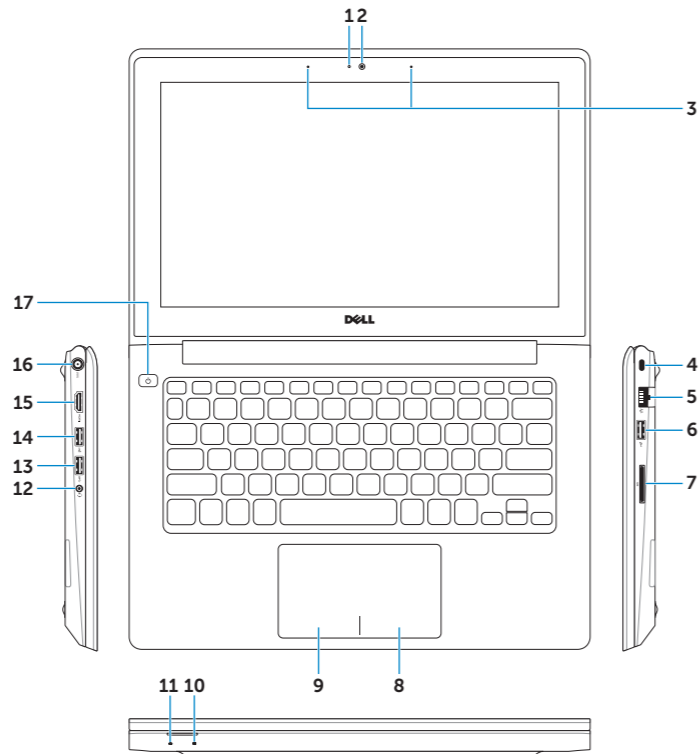

dell.com/regulatory_compliance

Inspiron 3137/3138

P19T

P19T001/P19T003

Features

Značajke | Функциональные возможности | תכונות

1. Camera-status light
2. Camera
3. Digital microphones (2)
4. Security-cable slot
5. Network port
6. USB 2.0 port
7. Media-card reader
8. Right-click area
9. Left-click area
10. Hard-drive activity light

11. Power and battery-status light
12. Headset port
13. USB 3.0 port
14. USB 2.0 port
15. HDMI port
16. Power-adapter port
17. Power button
18. Regulatory label
19. Service Tag label

1. Svjetlo statusa kamere
2. Kamera
3. Digitalni mikrofoni (2)
4. Utor za sigurnosni kabel
5. Ulaz za priključak mreže
6. Ulaz za USB 2.0
7. Čitač medijske kartice
8. Područje za desni klik mišem
9. Područje za lijevi klik mišem
10. Indikator aktivnosti tvrdog pogona
11. Svjetla statusa napajanja i baterije
12. Ulaz za slušalice