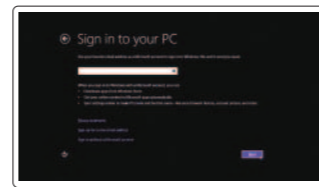

2 Finish Windows setup

Završi postavljanje Windowsa | Завершите установку Windows
הגדרת Windows הסתיימה

Enable security and updates

Omožuci sigurnost i ažuriranja
Включите службы обеспечения безопасности и автоматического обновления
אפשר אבטחה ועדכונים

Connect to your network

Spojite se na vašu mrežu
Подключитесь к сети
התחבר לרשת

Sign in to your Microsoft account or create a local account

Prijavite se u Microsoft račun ili izradite lokalni račun
Войдите в свою учетную запись Microsoft или создайте локальную учетную запись
היכנס לחשבון Microsoft שלך או צור חשבון מקומי