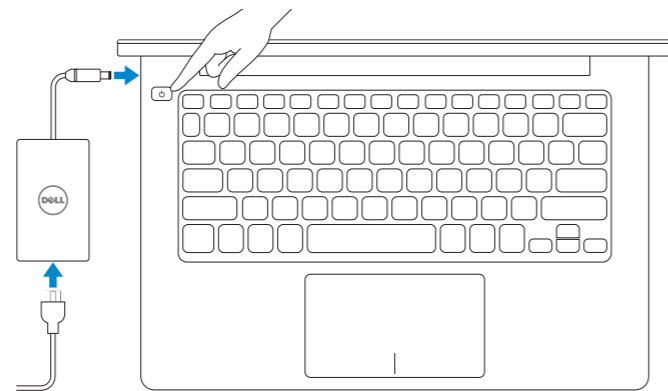

INSPIRON 3137/3138

Quick Start Guide

Priručnik za brzi početak rada
Краткое руководство по началу работы
מדריך התחלה מהירה

1 Connect the power adapter and turn on your computer

Priključite adapter za napajanje i uključite računalo
Подсоедините блок питания и включите компьютер
חבר את מתאם הזרם והפעל את המחשב

2 Finish Windows setup

Završi postavljanje Windowsa | Завершите установку Windows
הגדרת Windows הסתיימה

Enable security and updates

Omožuci sigurnost i ažuriranja
Включите службы обеспечения безопасности и автоматического обновления
אפשר אבטחה ועדכונים