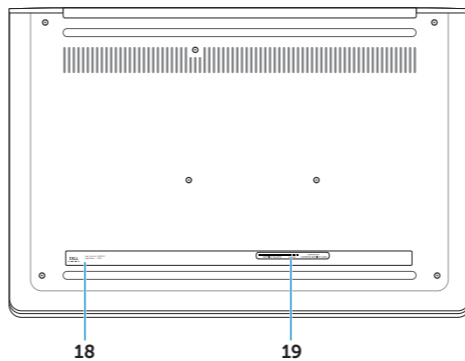

dell.com/regulatory_compliance

Inspiron 3137/3138

P19T

P19T001/P19T003

Features

Značajke | Функциональные возможности | תכונות

1. Camera-status light
2. Camera
3. Digital microphones (2)
4. Security-cable slot
5. Network port
6. USB 2.0 port
7. Media-card reader
8. Right-click area
9. Left-click area
10. Hard-drive activity light

11. Power and battery-status light
12. Headset port
13. USB 3.0 port
14. USB 2.0 port
15. HDMI port
16. Power-adapter port
17. Power button
18. Regulatory label
19. Service Tag label

1. Svjetlo statusa kamere
2. Kamera
3. Digitalni mikrofoni (2)
4. Utor za sigurnosni kabel
5. Ulaz za priključak mreže
6. Ulaz za USB 2.0
7. Čitač medijske kartice
8. Područje za desni klik mišem
9. Područje za lijevi klik mišem
10. Indikator aktivnosti tvrdog pogona
11. Svjetla statusa napajanja i baterije
12. Ulaz za slušalice